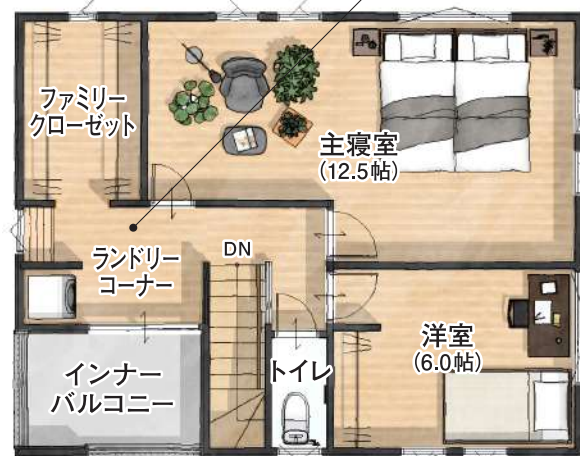

スタイルフィット

styleFIT!

静鉄ホームズの規格住宅

2階建て 30坪タイプ
3LDK+ファミクロ+インナーバルコニー

開放的なオープンキッチンは家族や友人とも会話しやすい配置。
横並びのダイニングで配膳などもラクラク。
背面に並んだ多目的カウンターやパントリースペースも有効に活用できます。

ランドリースペースは2階へ。洗濯したら隣りのバルコニーへ。
仕舞うのも家族分まとめてファミクロへ一直線で完結。
アイロン掛けや洋服を畳めるカウンターも設置しました。

リビングの一角は小上がりの畳コーナーにしました。
そのまま腰掛けるのにもちょうどいい。

31-9S-S1

1階床面積	50.51 m ² (15.25 坪)
2階床面積	47.20 m ² (14.25 坪)
延床面積	97.71 m ² (29.50 坪)

2,020 (税込) 万円

スタイルフィット
styleFIT!

静鉄ホームズの規格住宅

2階建て 30坪タイプ

NewNatural