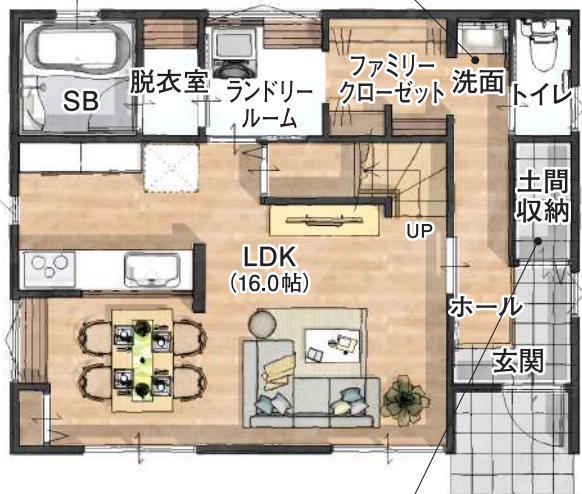

スタイルフィット

styleFIT!

静鉄ホームズの規格住宅

2階建て 30坪タイプ
3LDK+ファミクロ + 土間収納

玄関からそのままアクセスできる場所に洗面台を配置しました。
外で思いっきり遊んだら廊下を通してそのままお風呂にイン！
荷物や洋服の片付けも1階で完結できるから、
家族みんなでもっと楽しく遊べちゃいます。

大容量の土間収納。アウトドアグッズやお出掛け用の荷物はここにまとめて仕舞える！

31-9S-S2

1階床面積	50.51 m ² (15.25 坪)
2階床面積	48.86 m ² (14.75 坪)
延床面積	99.37 m ² (30.00 坪)

家族みんなで過ごす時間も自分の時間も大切にしたいから、
寝室とは別に夫婦それぞれの時間を過ごせる空間。
週末最後の時間はココで過ごすのもアリかも。

2,055 (税込) 万円

スタイルフィット

styleFIT!

静鉄ホームズの規格住宅

2階建て 30坪タイプ

Clear

31-9S-S2