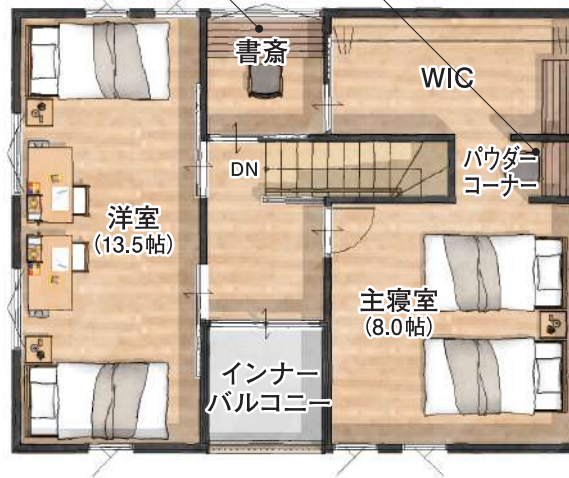

スタイルフィット

styleFIT!

静鉄ホームズの規格住宅

2階建て 30坪タイプ
3LDK+ファミクロ + 土間収納

玄関からそのままアクセスできる場所に洗面台を配置しました。
外で思いっきり遊んだら廊下を通してそのままお風呂にイン！
荷物や洋服の片付けも1階で完結できるから、
家族みんなでもっと楽しく遊べちゃいます。

大容量の土間収納。アウトドアグッズやお出掛け用の荷物はここにまとめて仕舞える！

31-9S-S2

1階床面積	50.51 m ² (15.25 坪)
2階床面積	48.86 m ² (14.75 坪)
延床面積	99.37 m ² (30.00 坪)

家族みんなで過ごす時間も自分の時間も大切にしたいから、
寝室とは別に夫婦それぞれの時間を過ごせる空間。
週末最後の時間はココで過ごすのもアリかも。

2,055 (税込) 万円

スタイルフィット

styleFIT!

静鉄ホームズの規格住宅

2階建て 30坪タイプ